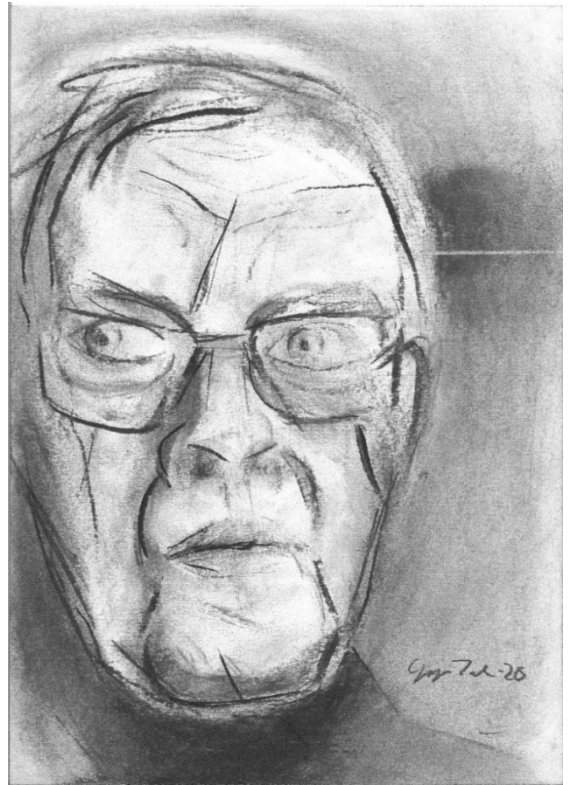

# Paluu juurille

joki – pelto – hiljaisuus

*Yrjö Talan Taidenäyttely*

**Galleria Akselissa**

**22.9.-17.10.2021**

Asemakatu 16, Sastamala

**Avoinna ti-su klo 12-18**

*ma suljettu*